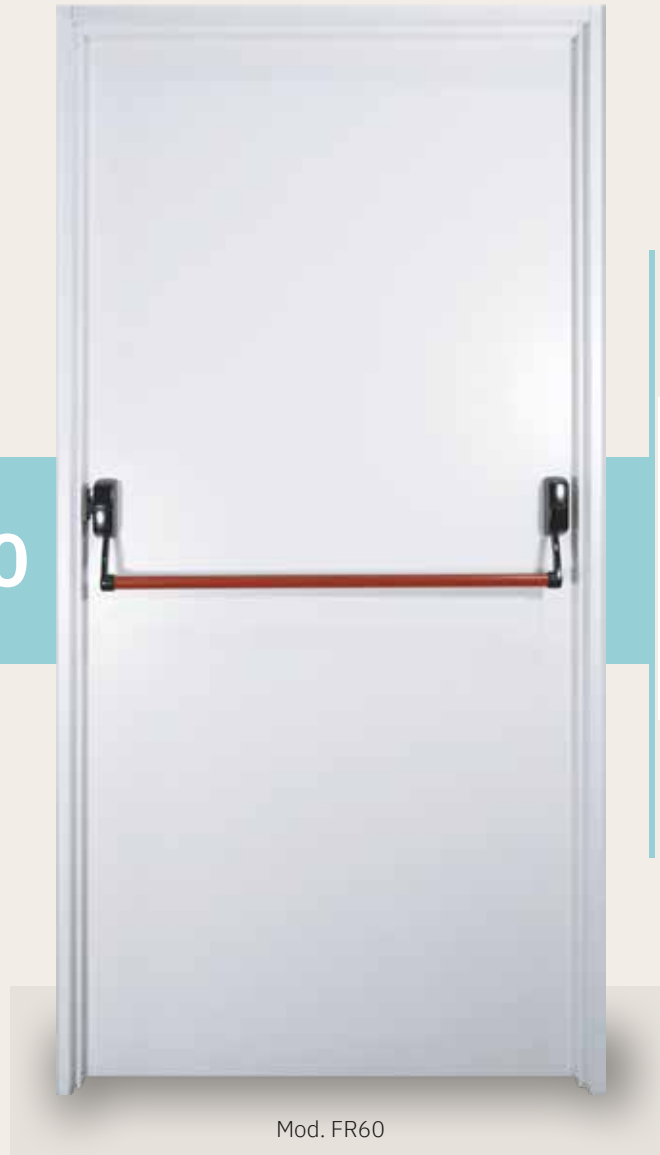

Línea CORTAFUEGO FR60 de sectorización parcial

La puerta es solo para instalar en húmedo en muro de mampostería.
Para salidas de emergencia, cajas de escalera, que requiera como mínimo 60 minutos de resistencia al fuego en una sola cara de la abertura.

Mod. FR60

Para más información sobre esta línea, escanee el código QR o ingrese a:
www.oblak.com.ar
Las imágenes son de carácter ilustrativo.