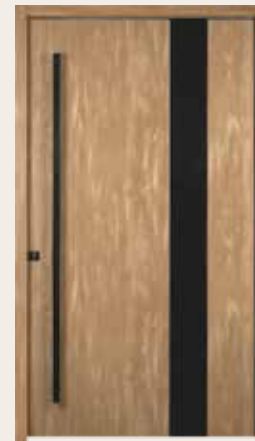

Mod. 1327N

NEGRO
EMBOZADO

CEDRO

ROBLE

Opcional: Paño fijo