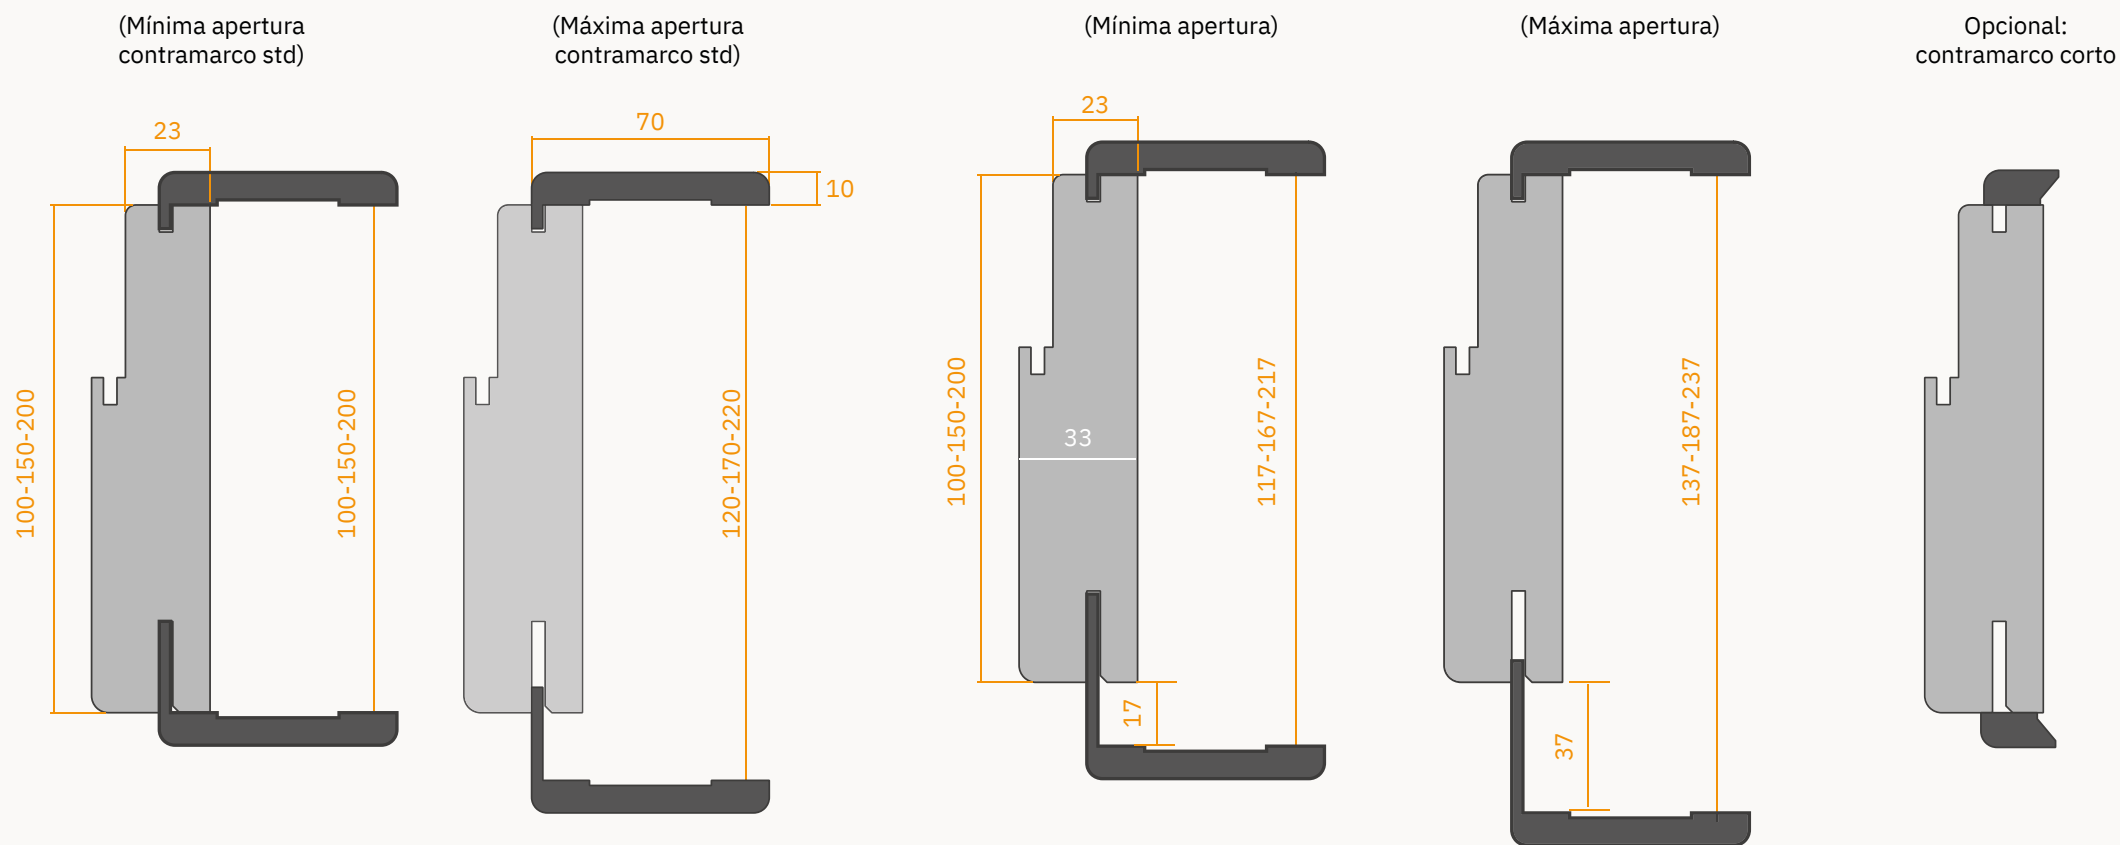

Mod. Dommo Vidriada

PUERTAS DE INTERIOR

CONTRAMARCO REGULABLE

Una excelente solución que resuelve a la perfección la unión de la puerta con la pared que la aloja.

Las piezas de este kit se entregan en forma estándar, con las puertas con marco de madera, de las líneas GEMA, TEKSTURA y PANTOGRAFIADA, con sus correspondientes terminaciones:

- Terminación final, libre de mantenimiento y listo para usar en las puertas Gema y Tekstura.
- Base blanca aplicada, dos manos en la línea Pantografiada.

Con los laterales del contramarco regulable, el instalador cuenta con una tolerancia de hasta 20 mm para ajustar la instalación de la puerta. Y con la nueva opción de contramarco regulable largo, ideal para Steel Framing, el colocador podrá ajustar el marco a tabiques más anchos. *(Ver gráfico)*

Para más información sobre esta línea, escanee el código QR o ingrese a:

www.oblak.com.ar

Las imágenes son de carácter ilustrativo.

GRÁFICOS CONTRAMARCOS

Opcional: contramarco largo. Ideal Steel Framing.

PUERTAS DE **INTERIOR**

Línea **ENCHAPADA**

TIPOLOGÍAS:

PUERTAS DE ABRIR SIMPLES, PUERTAS DE EMBUTIR SIMPLES Y DOBLES. PUERTAS CORREDERA EXTERNA.

Cedro

Para más información sobre esta línea, escanee el código QR o ingrese a:

www.oblak.com.ar